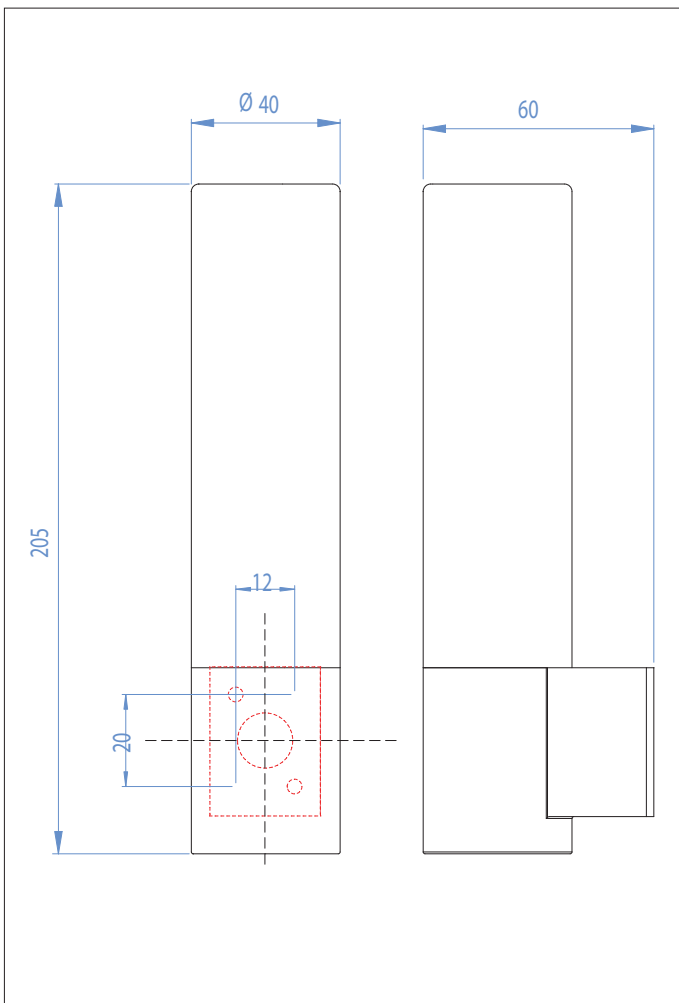

# 0340 Bari

1 x 40w G9		incl.
---------------	--	-------

13.9 lm/W
-----------

Zones	<b>2</b>	<b>3</b>
-------	----------	----------

Astro Lighting Ltd.  
G2 River Way, Harlow  
CM20 2DP, Great Britain

T: +44 (0) 1279 427001  
F: +44 (0) 1279 427002  
sales@astrolighting.co.uk  
www.astrolighting.co.uk