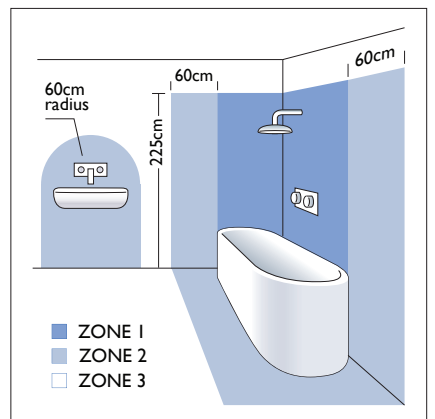

# 0340 Bari

1 x 40w G9		incl.
---------------	--	-------

13.9 lm/W
-----------

Zones	<b>2</b>	<b>3</b>
-------	----------	----------

Astro Lighting Ltd.  
G2 River Way, Harlow  
CM20 2DP, Great Britain

T: +44 (0) 1279 427001  
F: +44 (0) 1279 427002  
sales@astrolighting.co.uk  
www.astrolighting.co.uk