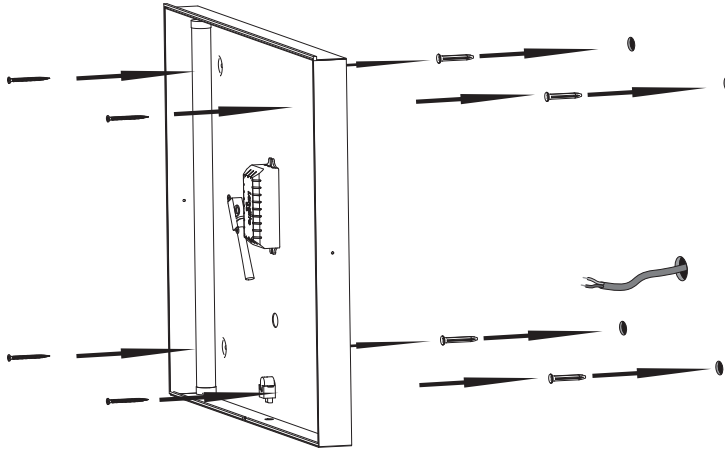

0274 / 0440 / 0362 Galaxy

English
Please read instructions carefully before commencing assembly

Live : Normally Brown / Red
Neutral : Normally Blue / Black

Record this information

Français
Lire attentivement les instructions avant de commencer le montage

Phase : au repos Brun / Rouge
Neutre : au Repos Bleu / Noir

Enregistrez ces informations

Espanol
Leer atentamente las instrucciones antes de comenzar el montaje

Fase : en reposo Marro / Rojo
Neutro : en reposo Azul / Negro

Registre estas informaciones

Deutsch
Lesen Sie bitte die Anweisungen sorgfältig durch, bevor Sie mit dem Zusammenbauen beginnen

Phase : Ruhstellung Braun / Rot
Nulleiter : Ruhstellung Blau / Schwarz

Zeichnen sie diese Informationen auf

2

3

Wiring from light fitting
Fil d'éclairage
Hilo de alumbrado
Beleuchtungskabel

4

230/240V
2 X 13WT5