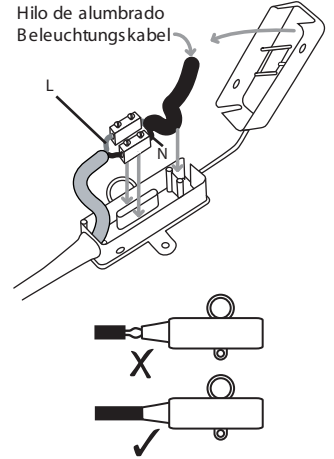

Registre estas informaciones

Deutsch
Lesen Sie bitte die Anweisungen sorgfältig durch, bevor Sie mit dem Zusammenbauen beginnen

Phase : Ruhstellung Braun / Rot
Nulleiter : Ruhstellung Blau / Schwarz

Zeichnen sie diese Informationen auf

2

3

Wiring from light fitting
Fil d'éclairage
Hilo de alumbrado
Beleuchtungskabel

4

230/240V
2 X 13WT5