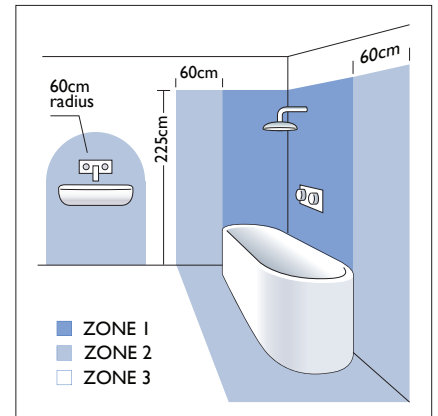

0927 Azumi Classic

1 x 60w max
E27

excl.

Zones

3

front view
vue frontale
vista frontal
Frontansicht
sett framifrån

Astro Lighting Ltd.
G2 River Way, Harlow
CM20 2DP, Great Britain

T: +44 (0) 1279 427001
F: +44 (0) 1279 427002
sales@astrolighting.co.uk
www.astrolighting.co.uk