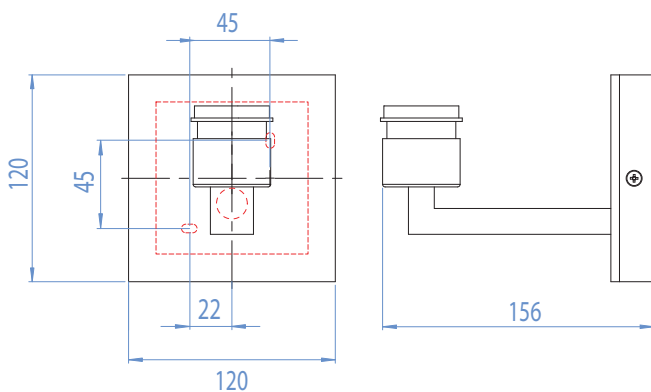

0927 Azumi Classic

1 x 60w max
E27

excl.

Zones

3

front view
vue frontale
vista frontal
Frontansicht
sett framifrån

Astro Lighting Ltd.
G2 River Way, Harlow
CM20 2DP, Great Britain

T: +44 (0) 1279 427001
F: +44 (0) 1279 427002
sales@astrolighting.co.uk
www.astrolighting.co.uk