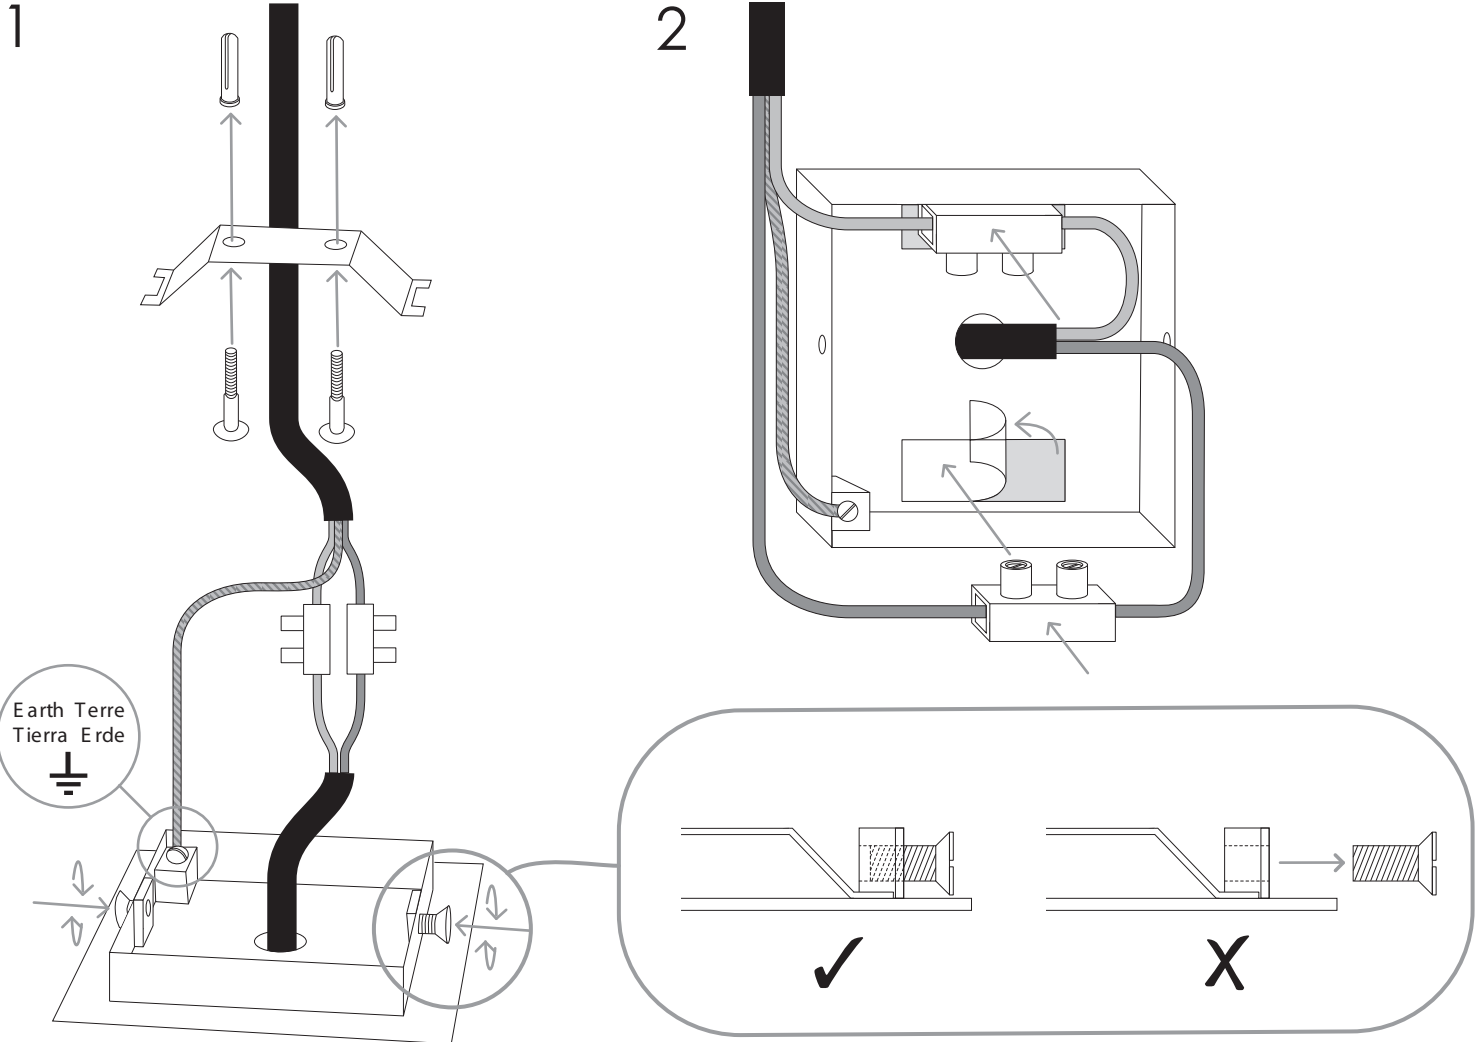

**German**  
Lesen Sie bitte die Anweisungen  
sorgfältig durch, bevor Sie mit dem  
Zusammenbauen beginnen

Live : Normally Brown / Red  
Neutral : Normally Blue / Black  
Earth : Normally Green / Yellow

Phase : au repos Brun / Rouge  
Neutre : au Repos Bleu / Noir  
Terre : au repos Vert / Jaune

Fase : en repos Marro / Rojo  
Neutro : en repos Azul / Negro  
Tierra : en repos Verde / Awarillo

Phase : Ruhestellung Braun / Rot  
Nulleiter : Ruhestellung Blau / Schwarz  
Erde : Ruhestellung Grün / Gelb