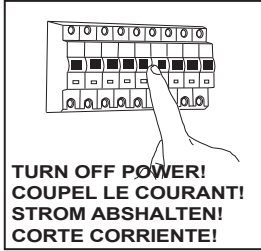

1

2

Neutral / Neutre / Neutro / Nulleiter
Blue / Black
Bleu / Noir
Azul / Negro
Blau / Schwarz

Live / Phase / Fase
Brown / Red
Brun / Rouge
Marron / Rojo
Braun / Rot

Earth / Terre / Tierra / Erde
Green / Yellow
Vert / Jaune
Verde / Amarillo
Grün / Gelb

3

2x 3W LED