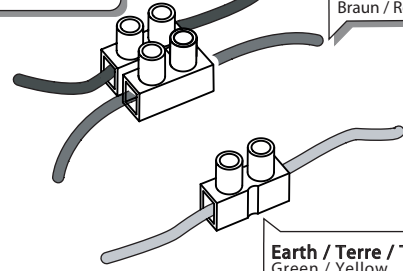

Phase : Normalement Brun / Rouge
Neutre : Normalement Bleu / Noir
Terre : Normalement Vert / Jaune

E

Leer atentamente las instrucciones antes de comenzar el montaje

Fase : Normalmente Marro / Rojo
Neutro : Normalmente Azul / Negro
Tierra : Normalmente Verde / Amarillo

D

Lesen Sie bitte die Anweisungen sorgfältig durch, bevor Sie mit dem Zusammenbauen beginnen

Phase : Normalerweise Braun / Rot
Nulleiter : Normalerweise Blau / Schwarz
Erde : Normalerweise Grün / Gelb

Unsuitable for dimming.
Ne convient pour gradateur.
Nicht zum Dimmen geeignet.
No es apto para dimming (control de intensidad luminosa).

1

2

Neutral / Neutre / Neutro / Nulleiter
 Blue / Black
 Bleu / Noir
 Azul / Negro
 Blau / Schwarz

Live / Phase / Fase
 Brown / Red
 Brun / Rouge
 Marron / Rojo
 Braun / Rot

Earth / Terre / Tierra / Erde
 Green / Yellow
 Vert / Jaune
 Verde / Amarillo
 Grün / Gelb