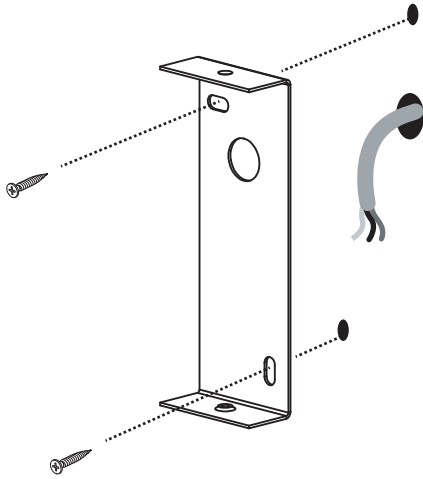

1

2

Neutral / Neutre / Neutro / Nulleiter
Blue / Black
Bleu / Noir
Azul / Negro
Blau / Schwarz

Live / Phase / Fase
Brown / Red
Brun / Rouge
Marron / Rojo
Braun / Rot

Earth / Terre / Tierra / Erde
Green / Yellow
Vert / Jaune
Verde / Amarillo
Grün / Gelb

3

2x 3W LED