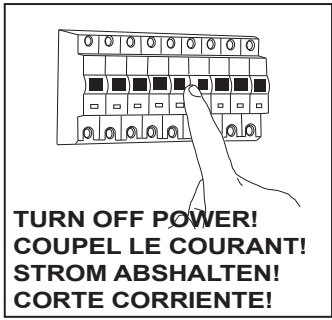

1

2

3

4

Wiring from light fitting
Fil d éclairage
Hilo de alumbrado
Beleuchtungskabel

Live: Brown / Red
Neutral: Blue / Black