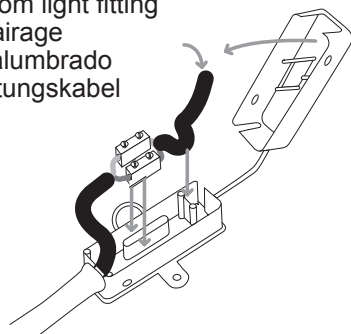

**D**

Lesen Sie bitte die Anweisungen sorgfältig durch, bevor Sie mit dem Zusammenbauen beginnen

Phase : Normalerweise Braun / Rot  
Nulleiter : Normalerweise Blau /Schwarz

For ceiling use only.  
Seulement pour montage au plafond.  
Nur für den Deckengebrauch.  
Para utilizar sólo en techos.

1

2

3

4

Wiring from light fitting  
Fil d éclairage  
Hilo de alumbrado  
Beleuchtungskabel

Live: Brown / Red  
Neutral: Blue / Black

5

6