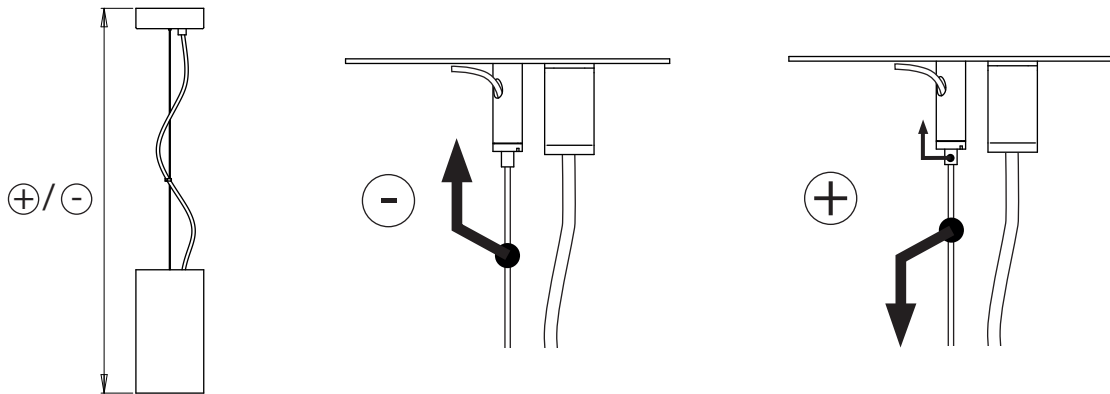

**D**

Lesen Sie bitte die Anweisungen sorgfältig durch, bevor Sie mit dem Zusammenbauen beginnen

Phase : Normalerweise Braun / Rot  
Nulleiter : Normalerweise Blau /Schwarz

For ceiling use only.  
Seulement pour montage au plafond.  
Nur für den Deckengebrauch.  
Para utilizar sólo en techos.

1

2

3

4

Wiring from light fitting  
Fil d éclairage  
Hilo de alumbrado  
Beleuchtungskabel

Live: Brown / Red  
Neutral: Blue / Black

5

6