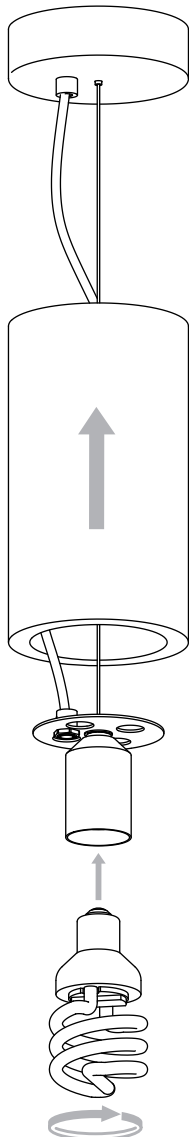

# Osca Pendant

7003, 7004

■ astro

**GB**

Please read the instructions carefully before commencing assembly

Live : Normally Brown / Red  
Neutral : Normally Blue / Black

**F**

Lire attentivement les instructions avant de commencer le montage

Phase : Normalement Brun / Rouge  
Neutre : Normalement Bleu / Noir

**E**

Leer atentamente las instrucciones antes de comenzar el montaje

Fase : Normalmente Marro / Rojo  
Neutro : Normalmente Azul / Negro

**D**

Lesen Sie bitte die Anweisungen sorgfältig durch, bevor Sie mit dem Zusammenbauen beginnen

Phase : Normalerweise Braun / Rot  
Nulleiter : Normalerweise Blau /Schwarz

For ceiling use only.  
Seulement pour montage au plafond.  
Nur für den Deckengebrauch.  
Para utilizar sólo en techos.

1

2

3

4

Wiring from light fitting  
Fil d éclairage  
Hilo de alumbrado  
Beleuchtungskabel

Live: Brown / Red  
Neutral: Blue / Black

5

6