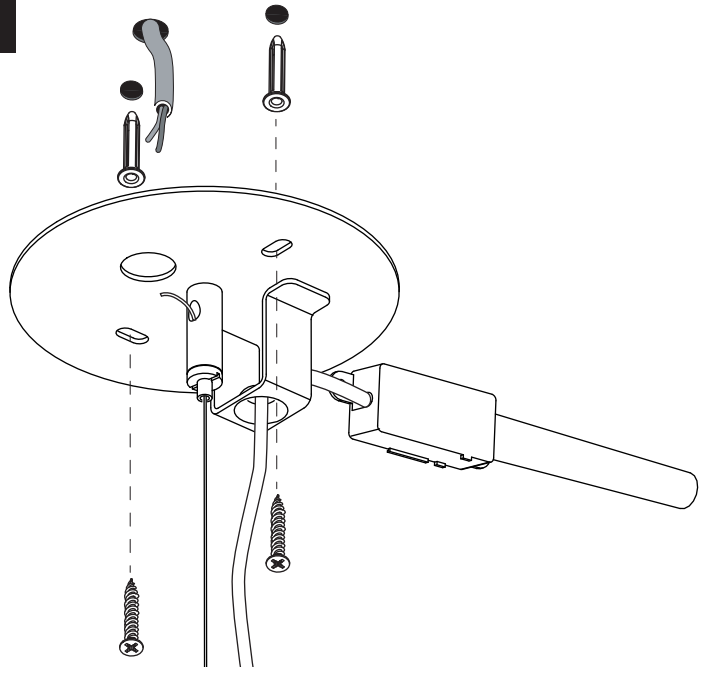

**D**

Lesen Sie bitte die Anweisungen sorgfältig durch, bevor Sie mit dem Zusammenbauen beginnen

Phase : Normalerweise Braun / Rot  
Nulleiter : Normalerweise Blau /Schwarz

For ceiling use only.  
Seulement pour montage au plafond.  
Nur für den Deckengebrauch.  
Para utilizar sólo en techos.

1

2

3

4

Wiring from light fitting  
Fil d éclairage  
Hilo de alumbrado  
Beleuchtungskabel

Live: Brown / Red  
Neutral: Blue / Black

5

6