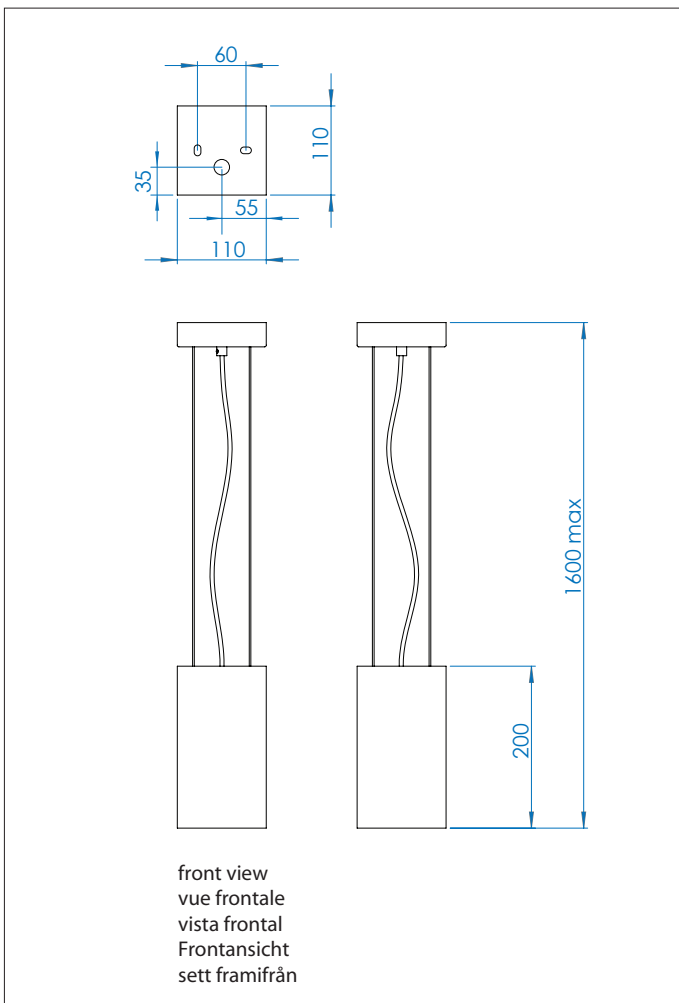

7004 Oscala pendant

astro

1 x 20w E27 CFL		excl.
--------------------	--	-------

Zone	3
------	----------

Astro Lighting Ltd.
G2 River Way, Harlow
CM20 2DP, Great Britain
T: +44 (0) 1279 427001
F: +44 (0) 1279 427002
sales@astrolighting.co.uk
www.astrolighting.co.uk