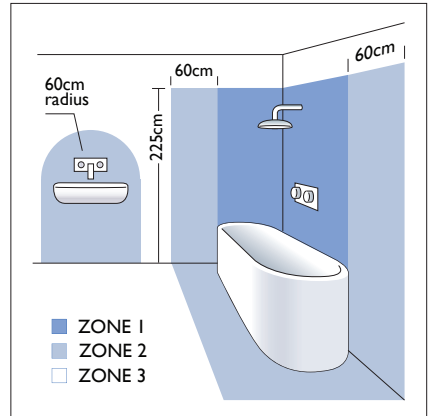

7004 Oscala pendant

astro

1 x 20w E27 CFL		excl.
--------------------	--	-------

Zone	3
------	----------

Astro Lighting Ltd.
G2 River Way, Harlow
CM20 2DP, Great Britain
T: +44 (0) 1279 427001
F: +44 (0) 1279 427002
sales@astrolighting.co.uk
www.astrolighting.co.uk