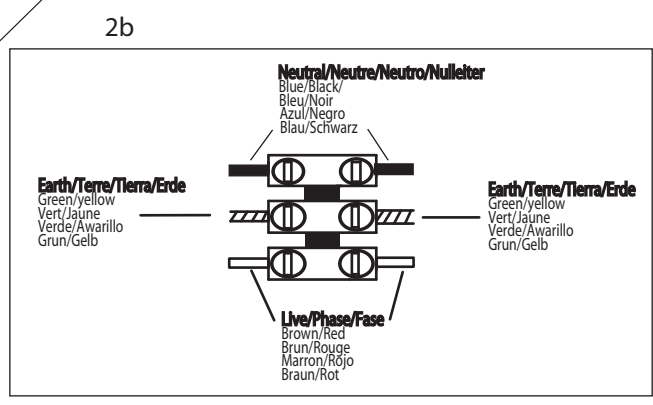

**English**  
Please read the instructions carefully before commencing assembly

**French**  
Lire attentivement les instructions avant de commencer le montage

**Spanish**  
Leer atentamente las instrucciones antes de comenzar el montaje

**German**  
Lesen Sie bitte die Anweisungen sorgfältig durch, bevor Sie mit dem Zusammenbauen beginnen

Live : Brown / Red  
Neutral : Blue / Black  
Earth : Green + Yellow

Phase : Brun / Rouge  
Neutre : Bleu / Noir  
Terre : Vert + Jaune

Fase : Marro / Rojo  
Neutro : Azul / Negro  
Tierra : Verde + Awarillo

Phase : Braun / Rot  
Nulleiter : Blau / Schwarz  
Erde : Grün + Gelb

 1 x 22w T5