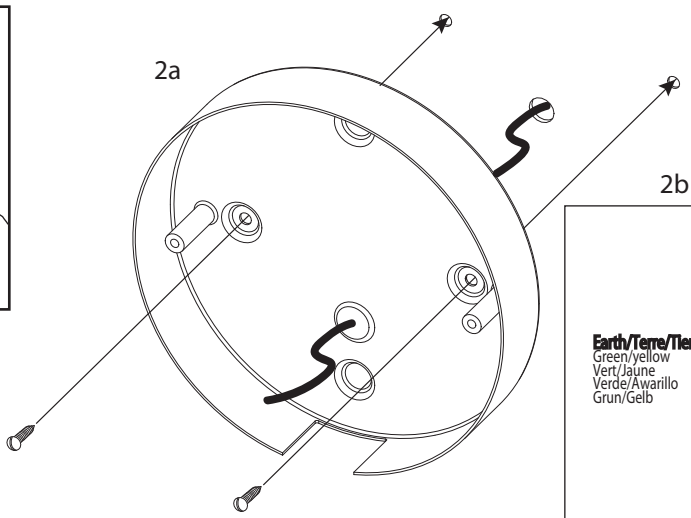

**English**  
Please read the instructions carefully before commencing assembly

**French**  
Lire attentivement les instructions avant de commencer le montage

**Spanish**  
Leer atentamente las instrucciones antes de comenzar el montaje

**German**  
Lesen Sie bitte die Anweisungen sorgfältig durch, bevor Sie mit dem Zusammenbauen beginnen

Live : Brown / Red  
Neutral : Blue / Black  
Earth : Green + Yellow

Phase : Brun / Rouge  
Neutre : Bleu / Noir  
Terre : Vert + Jaune

Fase : Marro / Rojo  
Neutro : Azul / Negro  
Tierra : Verde + Awarillo

Phase : Braun / Rot  
Nulleiter : Blau / Schwarz  
Erde : Grün + Gelb

 1 x 22w T5