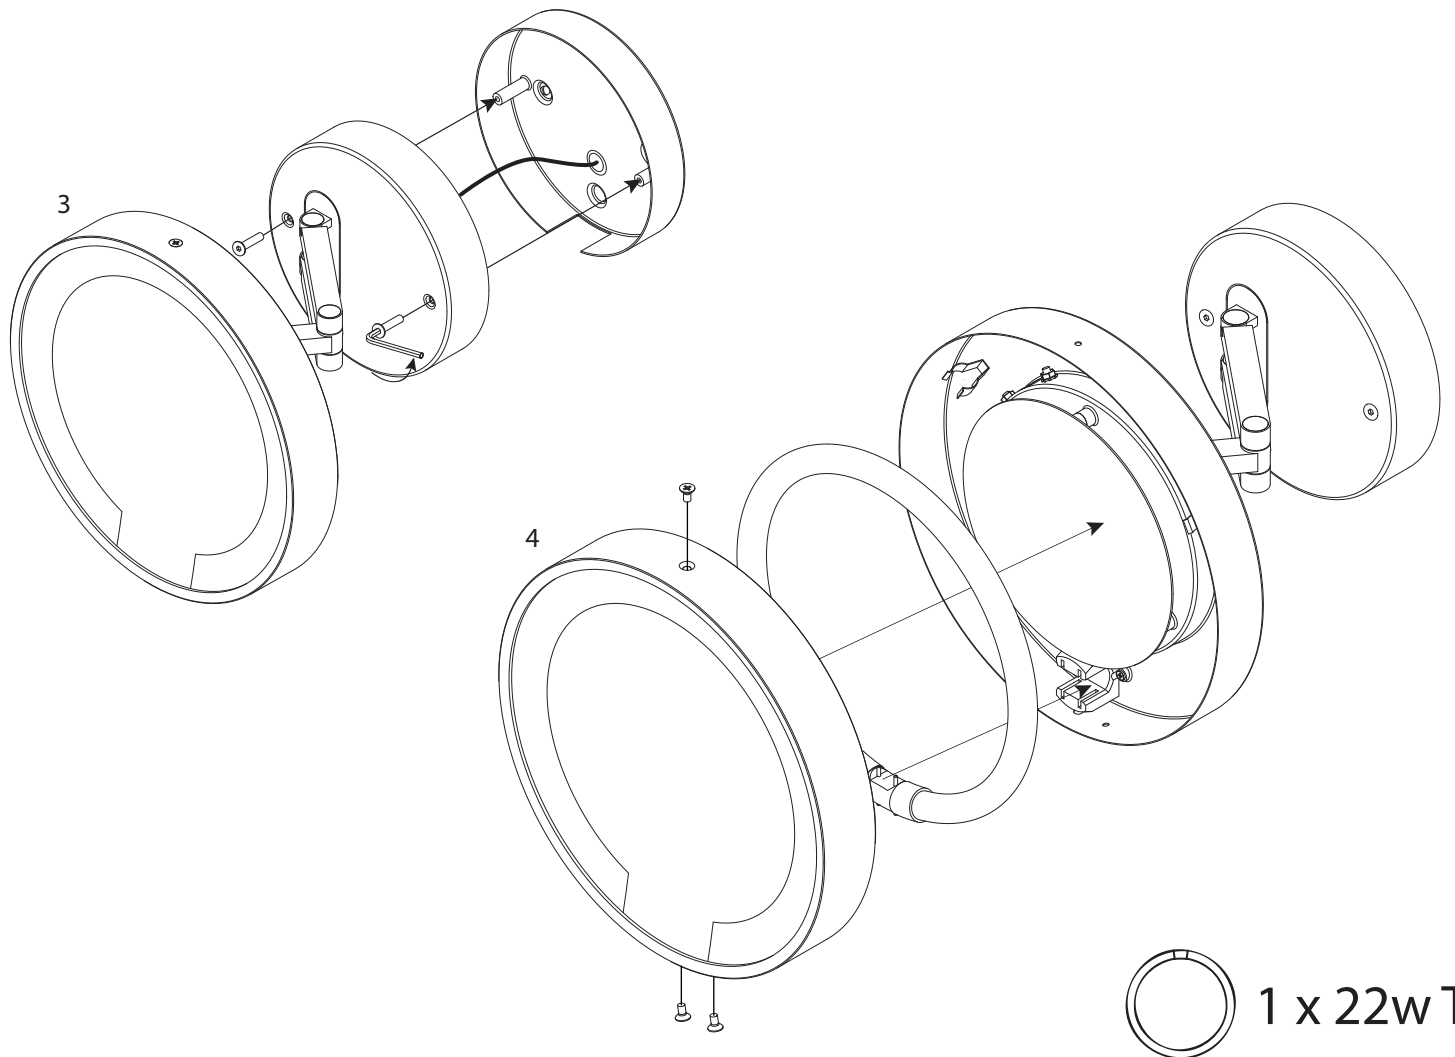

**German**  
Lesen Sie bitte die Anweisungen sorgfältig durch, bevor Sie mit dem Zusammenbauen beginnen

Live : Brown / Red  
Neutral : Blue / Black  
Earth : Green + Yellow

Phase : Brun / Rouge  
Neutre : Bleu / Noir  
Terre : Vert + Jaune

Fase : Marro / Rojo  
Neutro : Azul / Negro  
Tierra : Verde + Awarillo

Phase : Braun / Rot  
Nulleiter : Blau / Schwarz  
Erde : Grün + Gelb

 1 x 22w T5