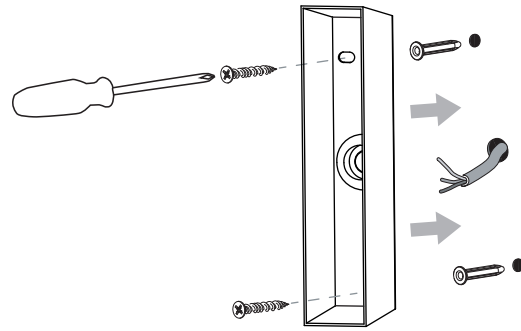

Phase : Normalerweise Braun / Rot
Nulleiter : Normalerweise Blau /Schwarz

Unsuitable for dimming.
Ne convient pour gradateur.
Nicht zum Dimmen geeignet.
No es apto para *dimming* (control de intensidad luminosa).

1

2

3

Wiring from light fitting
 Fil d'éclairage
 Hilo de alumbrado
 Beleuchtungskabel

4