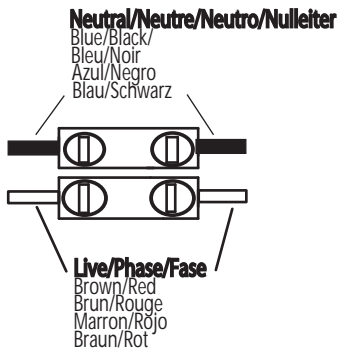

Karla

7161

■ astro

GB

Please read the instructions carefully before commencing assembly

Live : Normally Brown / Red
Neutral : Normally Blue / Black

F

Lire attentivement les instructions avant de commencer le montage

Phase : Normalement Brun / Rouge
Neutre : Normalement Bleu / Noir

E

Leer atentamente las instrucciones antes de comenzar el montaje

Fase : Normalmente Marro / Rojo
Neutro : Normalmente Azul / Negro

D

Lesen Sie bitte die Anweisungen sorgfältig durch, bevor Sie mit dem Zusammenbauen beginnen

Phase : Normalerweise Braun / Rot
Nulleiter : Normalerweise Blau /Schwarz

Unsuitable for dimming.
Ne convient pour gradateur.
Nicht zum Dimmen geeignet.
No es apto para *dimming* (control de intensidad luminosa).

1

2

3

Wiring from light fitting
 Fil d'éclairage
 Hilo de alumbrado
 Beleuchtungskabel

4