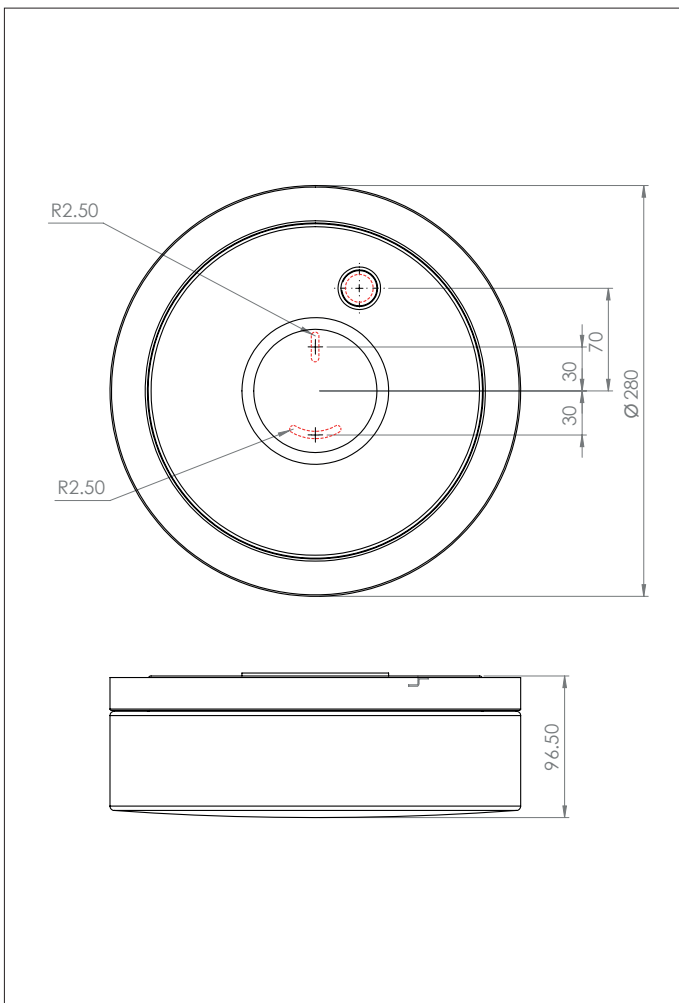

# 7186 Sabina 280

1 x 60w E27		excl.
----------------	--	-------

Zone	<b>2</b>	<b>3</b>
------	----------	----------

Astro Lighting Ltd.  
G2 River Way, Harlow  
CM20 2DP, Great Britain

T: +44 (0) 1279 427001  
F: +44 (0) 1279 427002  
sales@astrolighting.co.uk  
www.astrolighting.co.uk

# Data Sheet Key

	Class 1	Classe 1	Schutzklasse 1	Classe 1
	Class 2	Classe 2	Schutzklasse 2	Classe 2
	Class 3	Classe 3	Schutzklasse 3	Classe 3
	Luminaire suitable for direct mounting on normally flammable surfaces	Apparecchio di illuminazione per installazione diretta su superfici infiammabili	Leuchte verwendbar für direkte Montage auf normalerweise feuergefährlichen Oberflächen	Luminaire montage sur surface en matériau inflammable autorisé
	No protection against water ingress	Nessuna protezione contro l'immersione in acqua	Kein Schutz vor eindringendem Wasser	Pas de protection contre la pénétration d'eau
	Splash-proof	Antispruzzo	Spritzwassergeschützt	Résistant aux éclaboussures
	Jet-proof	Antigetto	Strahlwassergeschützt	Résistant aux jets d'eau
	Weight of product in box	Poids du produit emballé	Gewicht der Ware im Karton	Peso di prodotto in scatola
	Dimmable	Dimmerabile	Dimmbar	Dimmable
	Touch dimmer	Touch dimmer	Touch dimmer	Touch dimmer
	Glass component	Component in vetro	Glas	Verre
	With on/off switch or pull cord	Con interruttore on/off o a tirante	mit An Ausschalter oder Zugband	avec interrupteur on/off ou tirette
	Cut out size	foro di incasso	Ausschnittsmaß	Dimensions d'encastrement
	Magnification	Ingrandimento	Vergrößerung	Grossissement
	Fire-rated	Ignifugo	schwer entflammbar	résistant au feu
	Aluminium	Alluminio	Aluminium	Aluminium
	Ceramic	Ceramica	Crema	Céramique
	Fabric	Tissu	Stoff	Tessuto
	Glass	Vetro	Glas	Verre
	Plaster	Gesso	Gips	Plâtre
	Plastic	Plastique	Kunststoff	Plastica
	Stainless steel	Acciaio inox	Edelstahl	Acier Inoxydable
	Steel	Acier	Stahl	Acciaio
	Wood	Bois	Holz	Legno
	Zinc	Zinc	Zink	Zinco