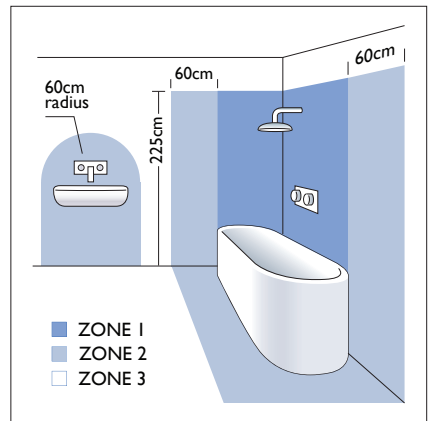

1 x 60w E27		excl.

Zone	2	3