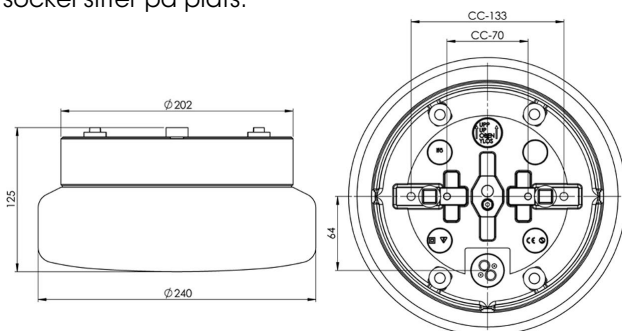

### Specifikation

Sockelmaterial	Porslin
Lamphållare	E27
Ljuskälla	40W tak/60W vägg
Spänning	230V
Montering	Tak/vägg
Sockelfärg	Vit NCS S 1502-G50Y
Skyddsklass	II
D-klassad	Nej
Kapslingsklass	IP44
Energiklass	C-E
T <sub>a</sub>	Max +125
Höjd	117 mm
Diameter Ø	240 mm
Glas	Blank opal
Glasgänga	185,5 mm
Vikt	2,3 kg
Design	Duoform

### Teknisk information

Silikontätning mellan glas och sockel. Fyra Ø 5mm hål för montage. CC-mått 133/70 mm. En kabelgenomföring i botten med uttag för två nätkablar. Trådfäste, anslutning för max 2 x 1,5 mm<sup>2</sup>. Överkoppling är möjlig. Bottengenomföring, tre brytväggar. Petskydd och skydd mot strilande vatten från alla vinklar. Armaturen är anpassad för att monteras i en omgivningstemperatur på högst 125 °C. Är även godkänd för ångbastu.