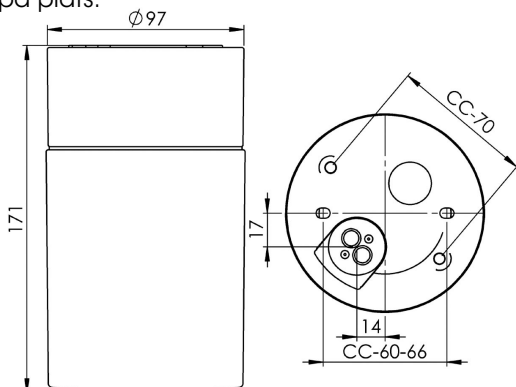

Artikelnr **8240-509-10**
 E-nr **7530397**
 EI-nr **3041068**
 S-nr **4212245**
 EAN **7312908240109**

Opus 100 /175 Bastu

Opus 100/175 är en armatur med elegant cylindrisk form och keramisk sockel i tidlös design. Kan placeras vägg- eller takmonterad i bastu.

Specifikation

| | |
|----------------|-----------------------|
| Sockelmaterial | Porslin |
| Lamphållare | E27 |
| Ljuskälla | E27, 40W tak/60W vägg |
| Spänning | 230V |
| Montering | Tak/vägg |
| Sockelfärg | Vit NCS S 1502-G50Y |
| Skyddsklass | II |
| D-klassad | Nej |
| Kapslingsklass | IP44 |
| Energiklass | C-E |
| T _a | Max +125 |
| Höjd | 171 mm |
| Diameter Ø | 97 mm |
| Glas | Matt opal |
| Glasgänga | 84,5 mm |
| Vikt | 0,77 kg |
| Design | Duoform |

Teknisk information

Silikontätning mellan glas och sockel. Fyra Ø 5mm hål för montage. CC-mått 60-66 mm, alternativt två dolda hål för CC-mått 70 mm. En kabelgenomföring i botten med uttag för två nätkablar. Två polskruvar för anslutning av max 2 x 2,5 mm². Överkoppling är möjlig. Bottengenomföring. Brytväggar saknas. Petskydd och skydd mot strilande vatten från alla vinklar. Armaturen är anpassad för att monteras i en omgivningstemperatur på högst 125 °C. Är även godkänd för ångbastu.