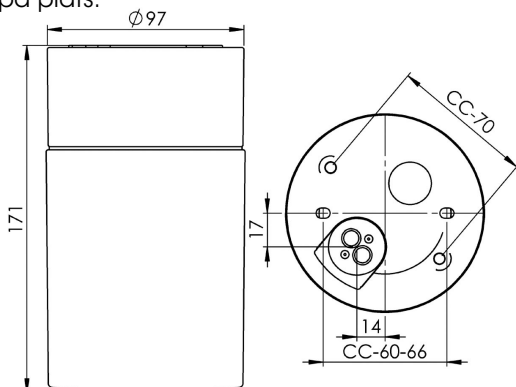

Artikelnr **8240-519-10**
 E-nr **7530441**
 EI-nr **3041074**
 S-nr **4212251**
 EAN **7312908240208**

Opus 100 /175 Bastu

Opus 100/175 är en armatur med elegant cylindrisk form och keramisk sockel i tidlös design. Kan placeras vägg- eller takmonterad i bastu.

Specifikation

Sockelmaterial	Porslin
Lamphållare	E27
Ljuskälla	E27, 40W tak/60W vägg
Spänning	230V
Montering	Tak/vägg
Sockelfärg	Vit NCS S 1502-G50Y
Skyddsklass	II
D-klassad	Nej
Kapslingsklass	IP44
Energiklass	C-E
T _a	Max +125
Höjd	171 mm
Diameter Ø	97 mm
Glas	Klarglas
Glasgänga	84,5 mm
Vikt	0,77 kg
Design	Duoform

Teknisk information

Silikontätning mellan glas och sockel. Fyra Ø 5mm hål för montage. CC-mått 60-66 mm, alternativt två dolda hål för CC-mått 70 mm. En kabelgenomföring i botten med uttag för två nätkablar. Två polskruvar för anslutning av max 2 x 2,5 mm². Överkoppling är möjlig. Bottengenomföring. Brytväggar saknas. Petskydd och skydd mot strilande vatten från alla vinklar. Våra kupor är alla unika, mindre variationer kan förekomma. Armaturen är anpassad för att monteras i en omgivningstemperatur på högst 125 ° C. Är även godkänd för ångbastu.