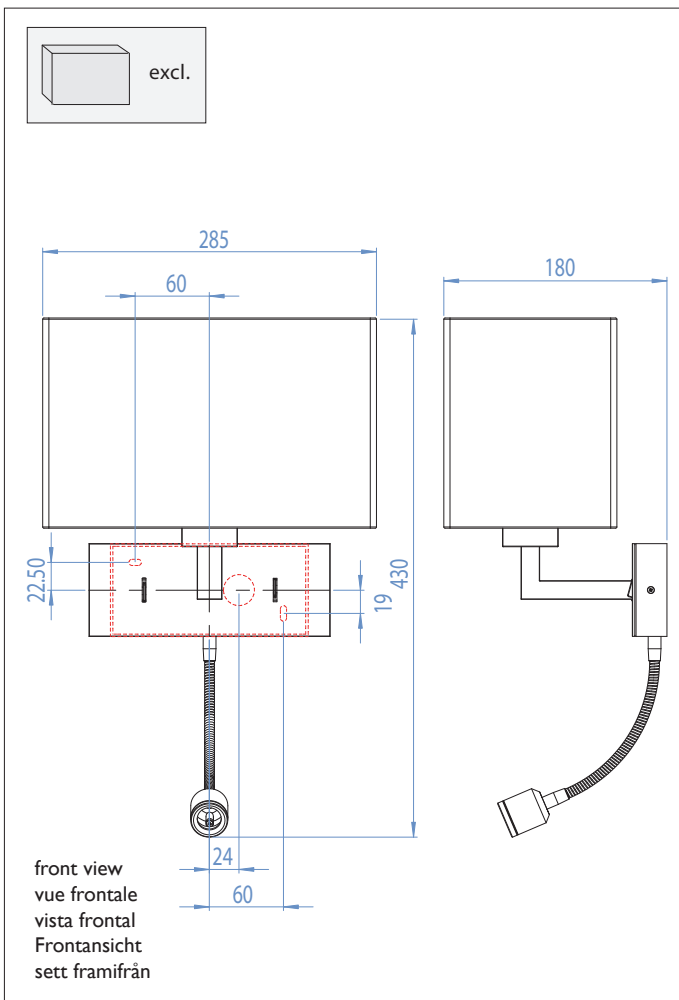

0679 Park Lane LED

astro

| | | |
|-------------|--|-------|
| 1 x 60w E27 | | excl. |
|-------------|--|-------|

| | | |
|------------|--|-------|
| 1 x 1w LED | | incl. |
|------------|--|-------|

| | | |
|------------|--|-------|
| LED Driver | | incl. |
|------------|--|-------|

| | |
|-------|-----------|
| 3000K | Seoul LED |
|-------|-----------|

| | |
|--------|---------|
| CRI 80 | 27 lm/W |
|--------|---------|

| | |
|------|----------|
| Zone | 3 |
|------|----------|

Astro Lighting Ltd.
G2 River Way, Harlow
CM20 2DP, Great Britain