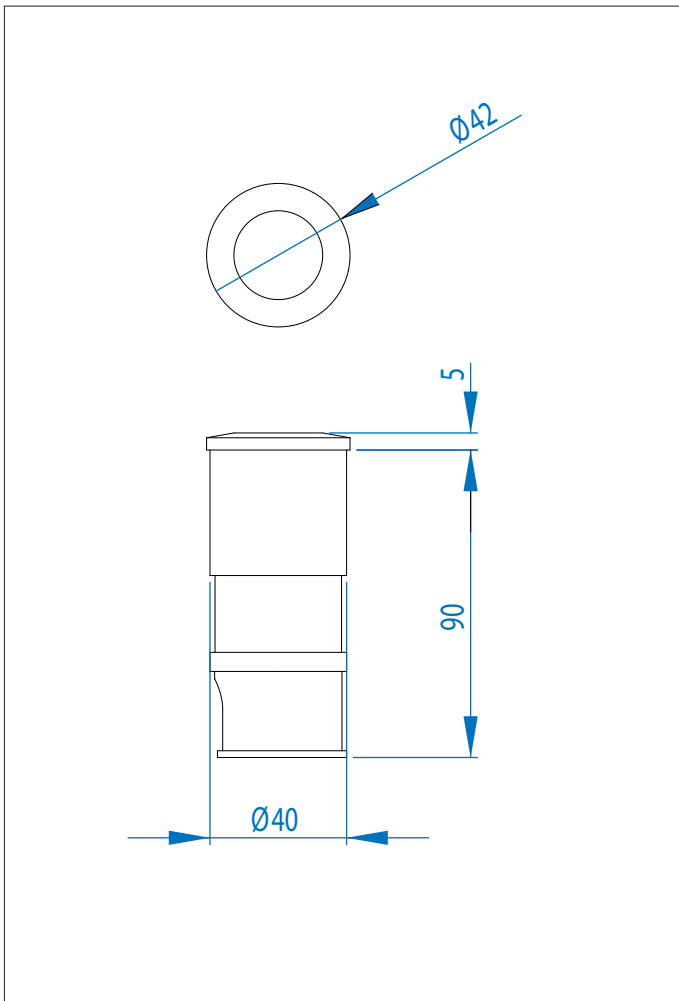

# 0936 Terra 42

1 x 2.4w LED		incl.
--------------	--	-------

3000K	Cree LED
-------	----------

700mA constant current Driver		excl.
-------------------------------	--	-------

Zones	<b>1</b>	<b>2</b>	<b>3</b>
-------	----------	----------	----------