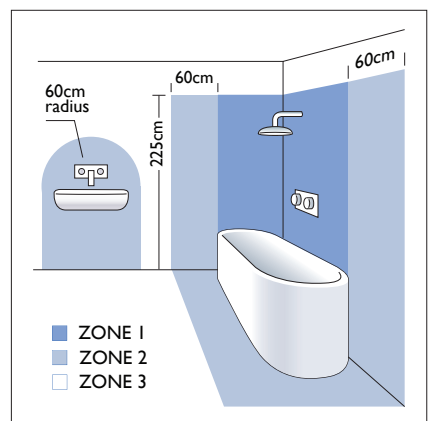

# 0936 Terra 42

1 x 2.4w LED		incl.
--------------	--	-------

3000K	Cree LED
-------	----------

700mA constant current Driver		excl.
-------------------------------	--	-------

Zones	<b>1</b>	<b>2</b>	<b>3</b>
-------	----------	----------	----------