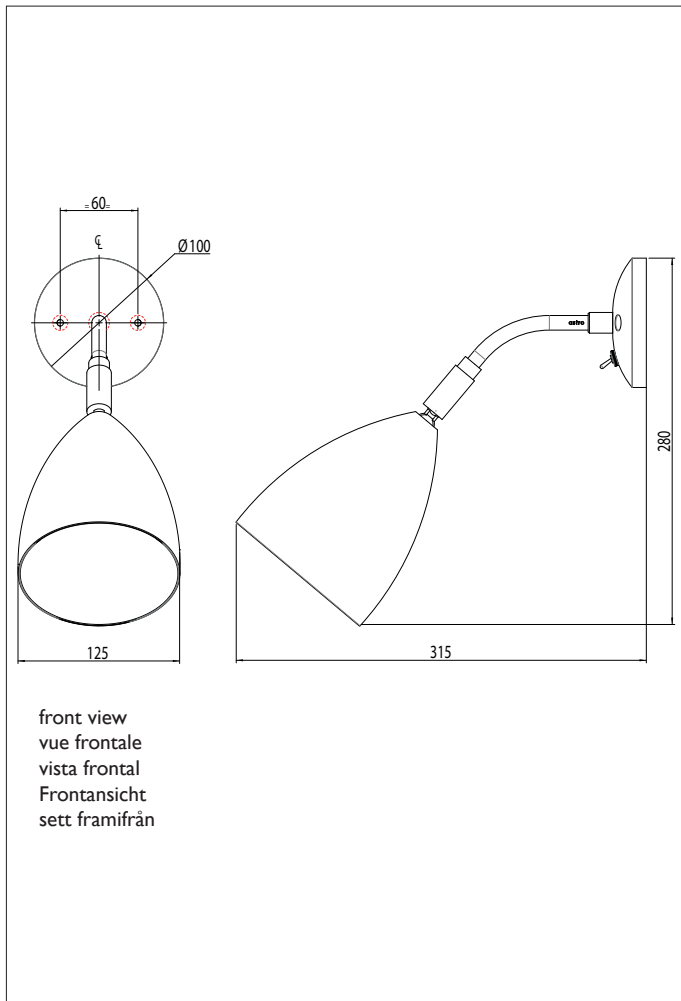

7158 Joel Wall