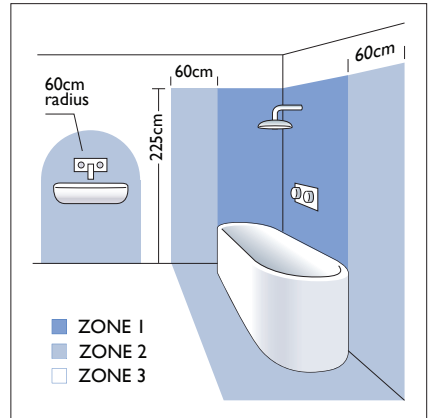

1 x 42w E27		excl.

Zone	3