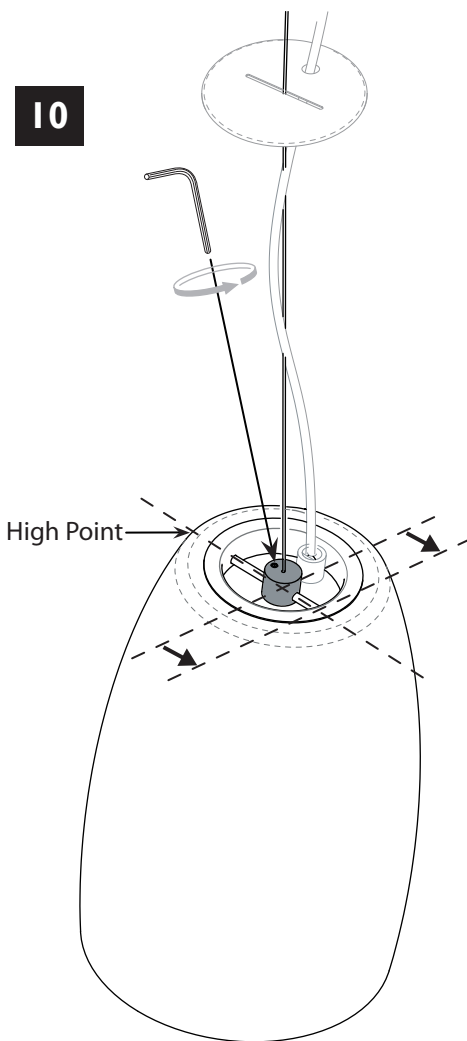

D

Lesen Sie bitte die Anweisungen sorgfältig durch, bevor Sie mit dem Zusammenbauen beginnen

Phase : Normalerweise Braun / Rot
Nulleiter : Normalerweise Blau / Schwarz
Erde : Normalerweise Grün / Gelb

For ceiling use only.
Seulement pour montage au plafond.
Nur für den Deckengebrauch.
Para utilizar sólo en techos.

8

High Point

9

High Point

10

High Point

11

High Point