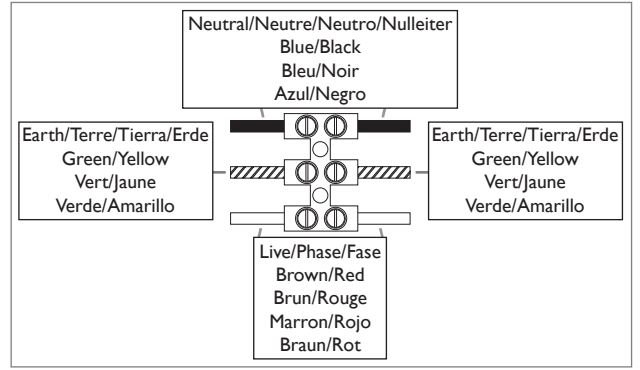

Nevada Pendants

Nimis Pendants

■ astro

GB

Please read the instructions carefully before commencing assembly

Live : Normally Brown / Red
Neutral : Normally Blue / Black
Earth : Normally Green / Yellow

E

Leer atentamente las instrucciones antes de comenzar el montaje

Fase : Normalmente Marro / Rojo
Neutro : Normalmente Azul / Negro
Tierra : Normalmente Verde / Amarillo

F

Lire attentivement les instructions avant de commencer le montage

Phase : Normalement Brun / Rouge
Neutre : Normalement Bleu / Noir
Terre : Normalement Vert / Jaune

D

Lesen Sie bitte die Anweisungen sorgfältig durch, bevor Sie mit dem Zusammenbauen beginnen

Phase : Normalerweise Braun / Rot
Nulleiter : Normalerweise Blau / Schwarz
Erde : Normalerweise Grün / Gelb

For ceiling use only.
Seulement pour montage au plafond.
Nur für den Deckengebrauch.
Para utilizar sólo en techos.

1

2

3

4

5

6

7

High Point