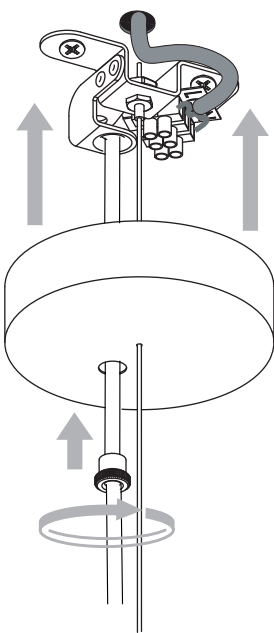

D

Lesen Sie bitte die Anweisungen sorgfältig durch, bevor Sie mit dem Zusammenbauen beginnen

Phase : Normalerweise Braun / Rot
Nulleiter : Normalerweise Blau / Schwarz
Erde : Normalerweise Grün / Gelb

For ceiling use only.
Seulement pour montage au plafond.
Nur für den Deckengebrauch.
Para utilizar sólo en techos.

1

2

3

4

5

6

7

High Point

8

High Point

9

High Point

10

High Point

11

High Point