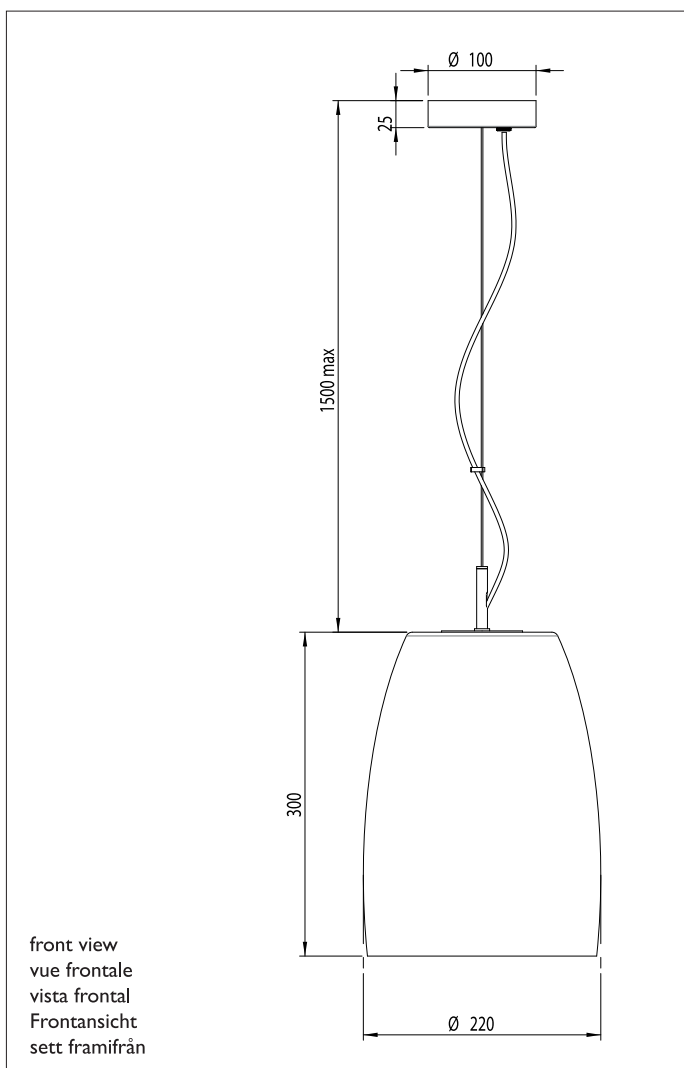

7367 Nevada 220

■ astro

I x 60w E27		excl.
----------------	--	-------

Zone	3
------	----------

x 4

Astro Lighting Ltd.
G2 River Way, Harlow
CM20 2DP, Great Britain

T: +44 (0) 1279 427001
F: +44 (0) 1279 427002
sales@astrolighting.co.uk
www.astrolighting.co.uk