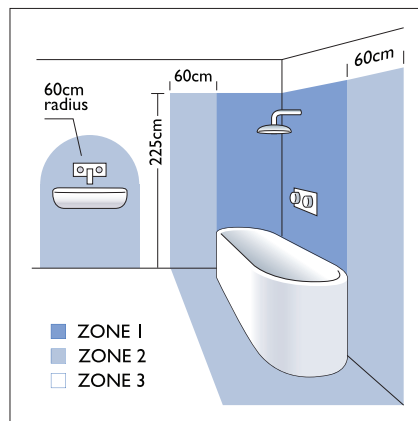

7367 Nevada 220

■ astro

I x 60w E27		excl.
----------------	--	-------

Zone	3
------	----------

x 4

Astro Lighting Ltd.
G2 River Way, Harlow
CM20 2DP, Great Britain

T: +44 (0) 1279 427001
F: +44 (0) 1279 427002
sales@astrolighting.co.uk
www.astrolighting.co.uk