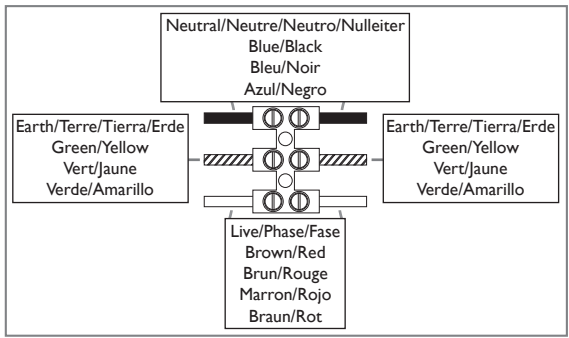

GB

Please read the instructions carefully before commencing assembly

Live : Normally Brown / Red
Neutral : Normally Blue / Black
Earth : Normally Green / Yellow

F

Lire attentivement les instructions avant de commencer le montage

Phase : Normalement Brun / Rouge
Neutre : Normalement Bleu / Noir
Terre : Normalement Vert / Jaune

E

Leer atentamente las instrucciones antes de comenzar el montaje

Fase : Normalmente Marrón / Rojo
Neutro : Normalmente Azul / Negro
Tierra : Normalmente Verde / Amarillo

D

Lesen Sie bitte die Anweisungen sorgfältig durch, bevor Sie mit dem Zusammenbauen beginnen

Phase : Normalerweise Braun / Rot
Nulleiter : Normalerweise Blau / Schwarz
Erde : Normalerweise Grün / Gelb

Unsuitable for dimming.
Ne convient pour gradateur.
Nicht zum Dimmen geeignet.
No es apto para *dimming* (control de intensidad luminosa).

1

2

3

4

5