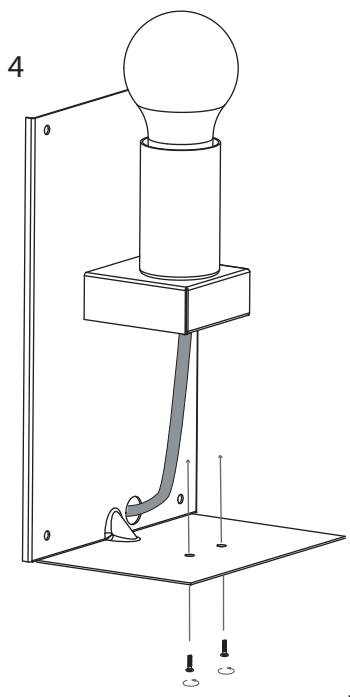

Fase : en repos Marro / Rojo
Neutro : en repos Azul / Negro
Tierra : en repos Verde / Awarillo

Phase : Ruhestellung Braun / Rot
Nulleiter : Ruhestellung Blau / Schwarz
Erde : Ruhestellung Grün / Gelb

3a