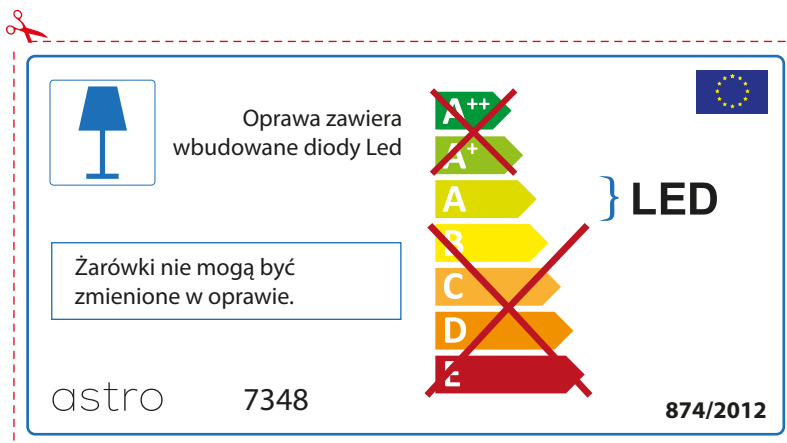

POLISH

Proszę sprawdzić wymiary żarówki czy pasują do danej oprawy , gdyż rozmiary żarówek mogą się różnić w zależności od producenta