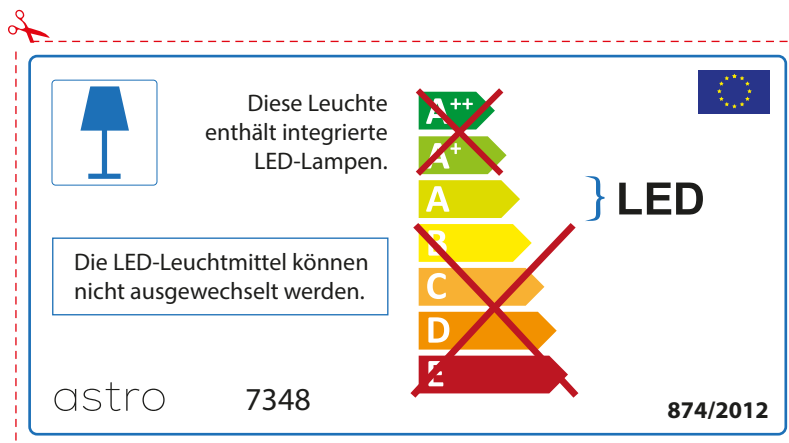

Le LED lampade non possono essere modificate nell'apparecchio.

~~A++~~
~~A+~~
A } LED
~~B~~
~~C~~
~~D~~
~~E~~

astro 7348 

874/2012

GERMAN

Bitte überprüfen Sie, ob die Abmessungen der Lampe für die Armatur passend sind, da die Größe der Lampen zwischen verschiedenen Marken variieren können