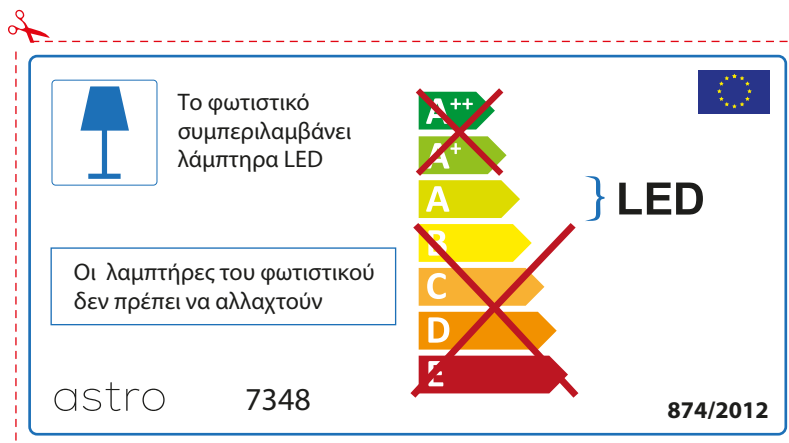

astro 7348 ~~A++~~
~~A+~~
A } LED
~~B~~
~~C~~
~~D~~
~~E~~

874/2012

RUSSIAN

Просьба проверить размеры лампы для установки в этот светильник, поскольку размеры ламп могут отличаться в зависимости от производителя

astro 7348

 Этот светильник содержит встроенный светодиодный источник света (LED).

~~A++~~
~~A+~~
A } LED
~~B~~
~~C~~
~~D~~
~~E~~

Замена ламп в этом светильнике невозможна.

874/2012 

 Этот светильник содержит встроенный светодиодный источник света (LED).

~~A++~~
~~A+~~
A } LED
~~B~~
~~C~~
~~D~~
~~E~~

Замена ламп в этом светильнике невозможна.

astro 7348  874/2012

GREEK

Ελέγξτε προσεκτικά τις διαστάσεις του λαμπτήρα ώστε να είναι κατάλληλοι για το συγκεκριμένο φωτιστικό γιατί οι διαστάσεις ίδιου τύπου λαμπτήρα πολλές φορές διαφέρουν ανάλογα την εταιρία κατασκευής