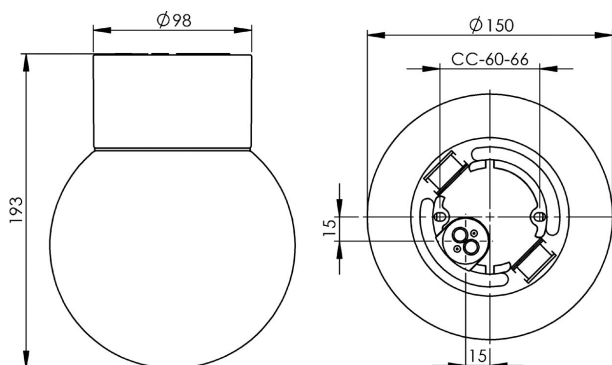

### Specifikation

Sockelmaterial	Porslin
Lamphållare	E 27
Ljuskälla	E27, max 75 W
Spänning	230V
Montering	Tak/vägg
Sockelfärg	Vit NCS S 1502-G50Y
Skyddsklass	II
D-klassad	Ja
Kapslingsklass	IP54
Energiklass	A++ - E
T <sub>a</sub>	-30 - +25
Höjd	193 mm
Diameter Ø	150 mm
Glas	Matt opal
Glasgänga	84,5 mm
Vikt	0,98 kg
Design	Ifö Electric

### Teknisk information

Silikontätning mellan glas och sockel. Två Ø 5mm hål för montage. CC-mått 60-66 mm. En kabelgenomföring i botten med uttag för två nätkablar. Två polskruvar för anslutning av max 3 x 2,5 mm<sup>2</sup>. Överkoppling är möjlig. Bottengenomföring, två brytväggar. Petskydd och skydd mot strilande vatten från alla vinklar. Tillåten för användning i miljöer där en ansamling av icke-ledande damm på armaturen kan förväntas.