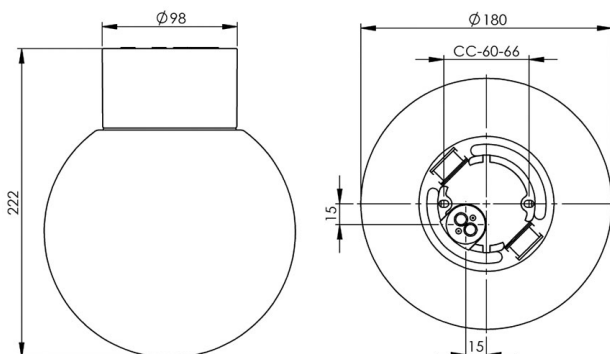

Specifikation

| | |
|----------------|---------------------|
| Sockelmaterial | Porslin |
| Lamphållare | E27 |
| Ljuskälla | E27, max 75 W |
| Spänning | 230V |
| Montering | Tak/vägg |
| Sockelfärg | Vit NCS S 1502-G50Y |
| Skyddsklass | II |
| D-klassad | Ja |
| Kapslingsklass | IP54 |
| Energiklass | A++ - E |
| T _a | -30 - +25 |
| Höjd | 222 mm |
| Diameter Ø | 180 mm |
| Glas | Klarglas |
| Glasgänga | 84,5 mm |
| Vikt | 1,18 kg |
| Design | Ifö Electric |

Teknisk information

Silikontätning mellan glas och sockel. Två Ø 5mm hål för montage. CC-mått 60-66 mm. En kabelgenomföring i botten med uttag för två nätkablar. Två polskruvar för anslutning av max 3 x 2,5 mm². Överkoppling är möjlig. Bottengenomföring, två brytväggar. Petskydd och skydd mot strilande vatten från alla vinklar. Våra kupor är alla unika, mindre variationer kan förekomma. Tillåten för användning i miljöer där en ansamling av icke-ledande damm på armaturen kan förväntas.