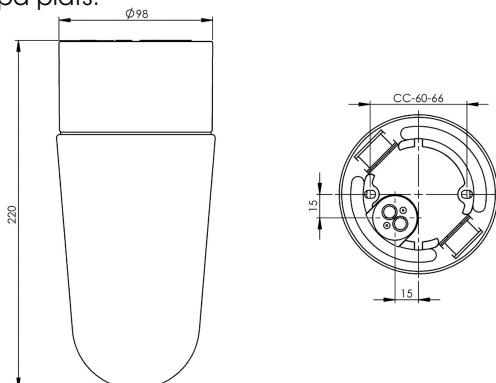

Specifikation

Sockelmaterial	Porslin
Lamphållare	E27
Ljuskälla	E27, max 75 W
Spänning	230V
Montering	Tak/vägg
Sockelfärg	Vit NCS S 1502-G50Y
Skyddsklass	II
D-klassad	Ja
Kapslingsklass	IP54
Energiklass	A++ - E
T _a	-30 - +25
Höjd	220 mm
Diameter Ø	98 mm
Glas	Klarglas
Glasgänga	84,5 mm
Vikt	0,94 kg
Design	Ifö Electric

Teknisk information

Silikontätning mellan glas och sockel. Två Ø 5mm hål för montage. CC-mått 60-66 mm. En kabelgenomföring i botten med uttag för två nätkablar. Fyra polskruvar för anslutning av max 2 x 2,5 mm². Överkoppling är möjlig. Bottengenomföring, två brytväggar (kräver tätningssats vid användning, art nr: 52770). Petskydd och skydd mot strilande vatten från alla vinklar. Våra kupor är alla unika, mindre variationer kan förekomma. Tillåten för användning i miljöer där en ansamling av icke-ledande damm på armaturen kan förväntas.