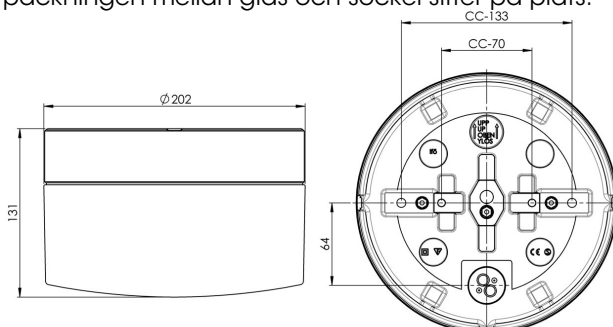

### Specifikation

Sockelmaterial	Porslin
Lamphållare	E27
Ljuskälla	E27, max 75W
Spänning	230V
Montering	Tak/vägg
Sockelfärg	Vit NCS S 1502-G50Y
Skyddsklass	II
D-klassad	Nej
Kapslingsklass	IP44
Energiklass	A++ - E
T <sub>a</sub>	-30 - +25
Höjd	131 mm
Diameter Ø	202 mm
Glas	Matt opal
Glasgänga	185,5 mm
Vikt	2 kg
Design	Duoform

### Teknisk information

Silikontätning mellan glas och sockel. Fyra Ø 6 mm hål för montage, CC-mått 133 mm, alternativt två dolda hål Ø 5 mm, för CC-mått 70 mm. En kabelgenomföring i botten med uttag för två nätkablar. Trådfäste på ljushållare för max 2 x 2,5 mm<sup>2</sup>. Överkoppling är möjlig. Bottengenomföring och tre brytväggar. Petskydd och skydd mot strilande vatten från alla vinklar.