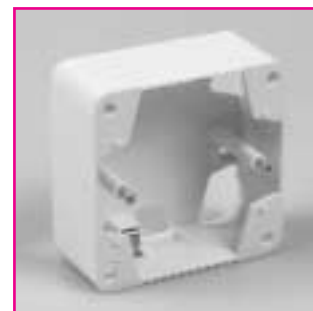

KAPPE FOR DIMMER				
Varenr.	Type	Pakn.	Pris	EAN
944	Kappe for dimmer SB 942 og SB 943	1		7058960010341
945	Kappe for dimmer SB 940 og SB 941	1		7058960094501