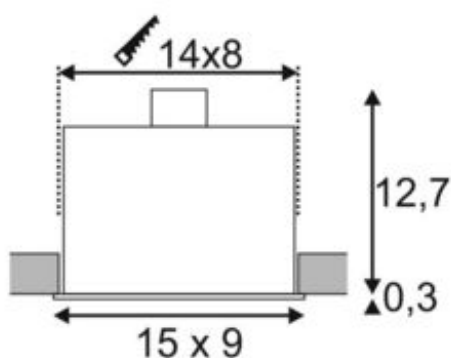

KADUX 2

innfelt lampe, to lys, QPAR51, rektangulær, matt hvit, maks. 100 W, inkl. klipsfjær

Artikkelnummer	115521
LVK-type 1	direkte
Innmatingsmulighet	Nei
LBS-kode	QPAR51
Lyskilder	QPAR51
Fatning/sokkel	GU10
Antall lyskilder	2
Lyskilde inkludert	Nei
Innfellingslengde	14 cm
Innfellingsbredde	8 cm
Innfellingsdybde	13 cm
Lengde	15 cm
Bredde	9 cm
Høyde	13 cm
Vekt netto	0.572 kg
Vekt brutto	0.651 kg
Spenning	230 ~50 Volt
Maks. effekt	50 Watt
Kapslingsgrad	I
Materiale	Aluminium/stål
Farge	hvit matt
Monteringstype	Innmontering i tak
Energiklasse	A++
fastCalcEnabled	Nei
ranking	200
Katalogside	BIG WHITE 2017: 451