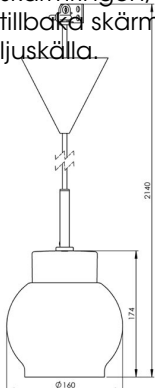

Installation

Smyckapendlarna levereras med textilkabel och takkopp med kopplingsplint tillsammans med en medföljande lamppropp. Vid installation görs valet att antingen koppla armaturen direkt till ledarna med hjälp av kopplingsplint alternativt med lamppropp i lamputtag. Skruva därefter loss skärmringen, sätt kupan på plats och skruva tillbaka skärmringen som håller fast kupan. Sätt i ljuskälla.