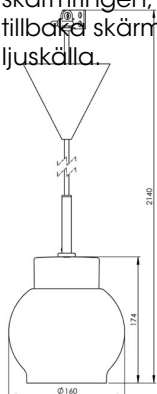

Installation

Smyckapendlarna levereras med textilkabel och takkopp med kopplingsplint tillsammans med en medföljande lamppropp. Vid installation görs valet att antingen koppla armaturen direkt till ledarna med hjälp av kopplingsplint alternativt med lamppropp i lamputtag. Skruva därefter loss skärmringen, sätt kupan på plats och skruva tillbaka skärmringen som håller fast kupan. Sätt i ljuskälla.