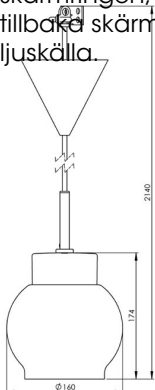

Installation

Smyckapendlarna levereras med textilkabel och takkopp med kopplingsplint tillsammans med en medföljande lamppropp. Vid installation görs valet att antingen koppla armaturen direkt till ledarna med hjälp av kopplingsplint alternativt med lamppropp i lamputtag. Skruva därefter loss skärmringen, sätt kupan på plats och skruva tillbaka skärmringen som håller fast kupan. Sätt i ljuskälla.