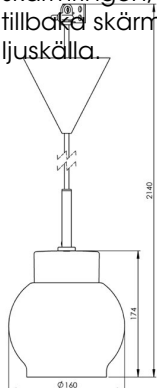

Artikelnr **7131-546-16**
 E-nr **7500920**
 EI-nr
 S-nr
 EAN **7312907131446**

Smycka Magda pendel, svart/svart

Vår serie Smycka med nedpendlade armaturer i svart eller vitt, med textilkabel i tre olika färger och fyra olika kupor i antingen klarglas eller blank opal har ett stort användningsområde. Passar såväl som dekorationsbelysning i ett fönster, vid läsfåtöljen eller ovanför cafébordet som behagfull och vacker arbetsbelysning ovanför köksö eller skrivyta.

Specifikation

Sockelmaterial	Porslin
Lamphållare	E27
Ljuskälla	E27, max 60W
Spänning	230V
Montering	Tak
Sockelfärg	Svart NCS S 9000-N
Skyddsklass	II
D-klassad	Nej
Kapslingsklass	IP20
Energiklass	A++ - E
T _a	-30 - +25
Höjd	174 mm
Diameter Ø	160 mm
Glas	Blank opal
Glasgंगा	
Vikt	1 kg
Design	Håkan Svennesson SD

Installation

Smyckapendlarna levereras med textilkabel och takkopp med kopplingsplint tillsammans med en medföljande lamppropp. Vid installation görs valet att antingen koppla armaturen direkt till ledarna med hjälp av kopplingsplint alternativt med lamppropp i lamputtag. Skruva därefter loss skärmringen, sätt kupan på plats och skruva tillbaka skärmringen som håller fast kupan. Sätt i ljuskälla.