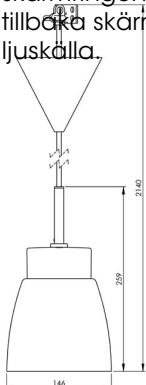

Artikelnr **7133-510-10**
 E-nr **7500927**
 EI-nr
 S-nr
 EAN **7312907133105**

Smycka Klara pendel, vit/vit

Vår serie Smycka med nedpendlade armaturer i svart eller vitt, med textilkabel i tre olika färger och fyra olika kupor i antingen klarglas eller blank opal har ett stort användningsområde. Passar såväl som dekorationsbelysning i ett fönster, vid läsfåtöljen eller ovanför cafébordet som behagfull och vacker arbetsbelysning ovanför köksö eller skrivyta.

Specifikation

Sockelmaterial	Porslin
Lamphållare	E27
Ljuskälla	E27, max 60W
Spänning	230V
Montering	Tak
Sockelfärg	Vit NCS S 1502-G50Y
Skyddsklass	II
D-klassad	Nej
Kapslingsklass	IP20
Energiklass	A++ - E
T _a	-30 - +25
Höjd	174 mm
Diameter Ø	146 mm
Glas	Klarglas
Glasgंगा	
Vikt	1 kg
Design	Håkan Svennesson SD

Installation

Smyckapendlarna levereras med textilkabel och takkopp med kopplingsplint tillsammans med en medföljande lamppropp. Vid installation görs valet att antingen koppla armaturen direkt till ledarna med hjälp av kopplingsplint alternativt med lamppropp i lamputtag. Skruva därefter loss skärmringen, sätt kupan på plats och skruva tillbaka skärmringen som håller fast kupan. Sätt i ljuskälla.