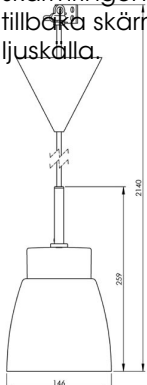

Artikelnr **7133-516-16**
 E-nr **7500929**
 EI-nr
 S-nr
 EAN **7312907133143**

Smycka Klara pendel, svart/svart

Vår serie Smycka med nedpendlade armaturer i svart eller vitt, med textilkabel i tre olika färger och fyra olika kupor i antingen klarglas eller blank opal har ett stort användningsområde. Passar såväl som dekorationsbelysning i ett fönster, vid läsfåtöljen eller ovanför cafébordet som behagfull och vacker arbetsbelysning ovanför köksö eller skrivyta.

Specifikation

Sockelmaterial	Porslin
Lamphållare	E27
Ljuskälla	E27, max 60W
Spänning	230V
Montering	Tak
Sockelfärg	Svart NCS S 9000-N
Skyddsklass	II
D-klassad	Nej
Kapslingsklass	IP20
Energiklass	A++ - E
T _a	-30 - +25
Höjd	174 mm
Diameter Ø	146 mm
Glas	Klarglas
Glasgंगा	
Vikt	1 kg
Design	Håkan Svennesson SD

Installation

Smyckapendlarna levereras med textilkabel och takkopp med kopplingsplint tillsammans med en medföljande lamppropp. Vid installation görs valet att antingen koppla armaturen direkt till ledarna med hjälp av kopplingsplint alternativt med lamppropp i lamputtag. Skruva därefter loss skärmringen, sätt kupan på plats och skruva tillbaka skärmringen som håller fast kupan. Sätt i ljuskälla.