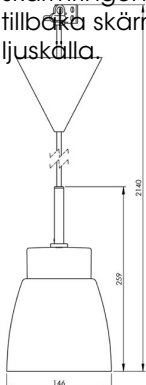

Artikelnr **7133-540-10**
 E-nr **7500930**
 EI-nr
 S-nr
 EAN **7312907133402**

Smycka Klara pendel, vit/vit

Vår serie Smycka med nedpendlade armaturer i svart eller vitt, med textilkabel i tre olika färger och fyra olika kupor i antingen klarglas eller blank opal har ett stort användningsområde. Passar såväl som dekorationsbelysning i ett fönster, vid läsfåtöljen eller ovanför cafébordet som behagfull och vacker arbetsbelysning ovanför köksö eller skrivvyta.

Specifikation

Sockelmaterial	Porslin
Lamphållare	E27
Ljuskälla	E27, max 60W
Spänning	230V
Montering	Tak
Sockelfärg	Vit NCS S 1502-G50Y
Skyddsklass	II
D-klassad	Nej
Kapslingsklass	IP20
Energiklass	A++ - E
T _a	-30 - +25
Höjd	174 mm
Diameter Ø	146 mm
Glas	Blank opal
Glasgंगा	
Vikt	1 kg
Design	Håkan Svennesson SD

Installation

Smyckapendlarna levereras med textilkabel och takkopp med kopplingsplint tillsammans med en medföljande lamppropp. Vid installation görs valet att antingen koppla armaturen direkt till ledarna med hjälp av kopplingsplint alternativt med lamppropp i lamputtag. Skruva därefter loss skärmringen, sätt kupan på plats och skruva tillbaka skärmringen som håller fast kupan. Sätt i ljuskälla.