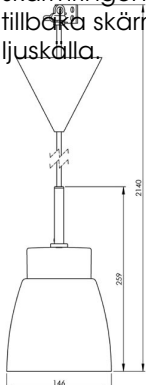

Artikelnr **7133-546-16**
 E-nr **7500932**
 EI-nr
 S-nr
 EAN **7312907133440**

Smycka Klara pendel, svart/svart

Vår serie Smycka med nedpendlade armaturer i svart eller vitt, med textilkabel i tre olika färger och fyra olika kupor i antingen klarglas eller blank opal har ett stort användningsområde. Passar såväl som dekorationsbelysning i ett fönster, vid läsfåtöljen eller ovanför cafébordet som behagfull och vacker arbetsbelysning ovanför köksö eller skrivyta.

Specifikation

Sockelmaterial	Porslin
Lamphållare	E27
Ljuskälla	E27, max 60W
Spänning	230V
Montering	Tak
Sockelfärg	Svart NCS S 9000-N
Skyddsklass	II
D-klassad	Nej
Kapslingsklass	IP20
Energiklass	A++ - E
T _a	-30 - +25
Höjd	174 mm
Diameter Ø	146 mm
Glas	Blank opal
Glasgänga	
Vikt	1 kg
Design	Håkan Svennesson SD

Installation

Smyckapendlarna levereras med textilkabel och takkopp med kopplingsplint tillsammans med en medföljande lamppropp. Vid installation görs valet att antingen koppla armaturen direkt till ledarna med hjälp av kopplingsplint alternativt med lamppropp i lamputtag. Skruva därefter loss skärmringen, sätt kupan på plats och skruva tillbaka skärmringen som håller fast kupan. Sätt i ljuskälla.