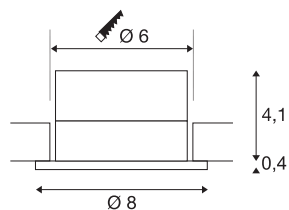

PATTA-I

innfelt downlight, LED, 3000 K, rund, matt hvit, 38° driver

PATTA-I innfelt armatur er en innovativ løsning som passer for tak med en tykkelse på inntil 25 mm. Med kapslingsklassen IP65 kan den benyttes utendørs eller i våtrom. Dette settet fås i matt sort, matt hvitt eller børstet aluminium og i rund eller kvadratisk form. Siden det er utstyrt med en effektiv, varmhvit COB LED i en Fast innsats og har en inkludert LED-Driver som kan dimmes, er settet egnet som generell belysning. armaturet kobles direkte til 230 V nettspenning.

TEKNISKE DATA

Art.nr.:	114421
Primær merkespenning	220-240V ~50/60Hz mA/V
Sekundær strøm / sekundær spenning	500mA
Høyde	4.5 cm
Diameter	8 cm
Innfellingsdiameter	6 cm
Innfellingsdybde	6 cm
Nettvekt	0.251 kg
Bruttovekt	0.299 kg
IP-kode	IP 20 / IP 65
Kapslingsgrad	II
Montering	Innfelt montering
Montering detaljer	Tak
Kan dimmes	Ja
Dimmeteknologi	Fasesnitt, Faseavsnitt
Watt-verdi	11 W
Lumen	910 lm
Lysfargetemperatur	3000 Kelvin
Strålevinkel	38 °
Farge	hvit
CRI	80
LXXBXX-data	L70B50